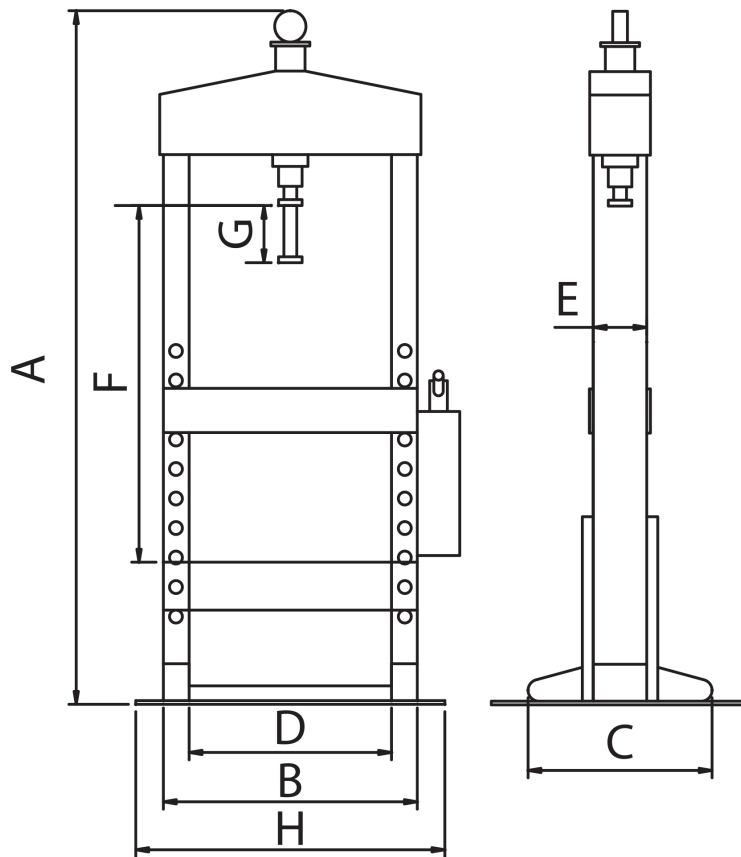

C Tiefe Standfüsse	600 mm
E Tiefe Lochgestell	150 mm
Gewicht	230 kg
Garantie	2 Jahre

Änderungen an Dimensionen und technischen Informationen vorbehalten.

Zubehör

DORNENSATZ PR 20 PMS / PR 30 PM / WPP 20 BK

101967

Bolzenlänge 50 mm. Ø 10,5 / 14 / 18 / 24 / 29 mm

113,50 CHF

inkl. MWST

LOCHPLATTE FÜR PR 30 PM

101962

Lochplatte passend für PR 30 PM

127,55 CHF

inkl. MWST